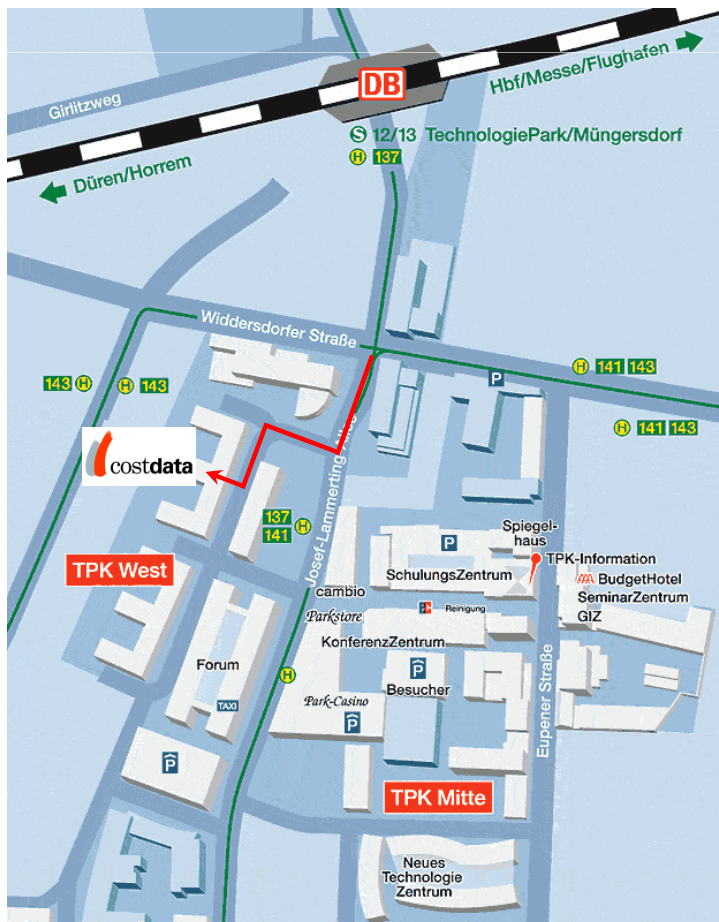

Sie erreichen den TechnologiePark Köln am besten über den Autobahnring Köln, und zwar von der Westseite der Stadt aus, Autobahn A1, Ausfahrt Köln-Lövenich, Nr. 103, etwa 1km nördlich des AK Köln-West; dann weiter in Richtung Innenstadt und der Ausschilderung TechnologiePark Köln folgen. (Bitte beachten Sie bei Nutzung eines Navigationsgerätes, dass die Josef-Lammerting-Allee eine Privatstraße ist.)

...wenn Sie mit dem Flugzeug kommen:

Vom [Flughafen Köln/Bonn](#) erreichen Sie den TechnologiePark Köln in nur 24 Minuten mit den S-Bahnlinien [12](#) und [13](#) (Ziel: S-Bahnstation Müngersdorf/TechnologiePark, 20 Minuten-Takt). Mit dem PKW umfahren Sie am besten die City südlich auf dem Autobahnring. Zuerst vom Flughafenzubringer auf die A59, Richtung Köln, dann am Dreieck Porz auf die A559 bis zum Kreuz Gremberg und dort auf die A4 nach Westen in Richtung Aachen bis zum AK Köln-West. Am AK Köln-West nach Norden auf die A1 abbiegen, Richtung Düsseldorf/Leverkusen; Autobahn A1 bereits an der ersten Ausfahrt Köln-Lövenich, Nr. 103, wieder verlassen und weiter in Richtung Innenstadt, wie beschrieben.

Vom [Flughafen Düsseldorf](#) erreichen Sie den TechnologiePark Köln, indem Sie zunächst auf die A44 in Richtung Mönchengladbach fahren, am AK Strump nach Süden auf die A57 Richtung Köln abbiegen und der A57 folgen bis zum AK Köln-Nord; dort auf die A1 nach Westen in Richtung Aachen bis zur Ausfahrt Köln-Lövenich, Nr. 103; dann weiter in Richtung Innenstadt, wie beschrieben.

...wenn Sie mit der Bahn kommen:

Ihr Ziel heißt "Köln-Hbf"; ab Bahnsteig 10/11 sind Sie mit der S-Bahn [12/13](#) nach 3 Stationen (8 Minuten) an der Haltestelle Technologiepark Köln/Müngersdorf.

costdata GmbH
TechnologiePark Köln
Josef-Lammerting-Allee 10
50933 Köln
Tel. 02 21- 93 46 78-0
Fax 02 21 -93 46 78-9
Info@costdata.de
www.costdata.de